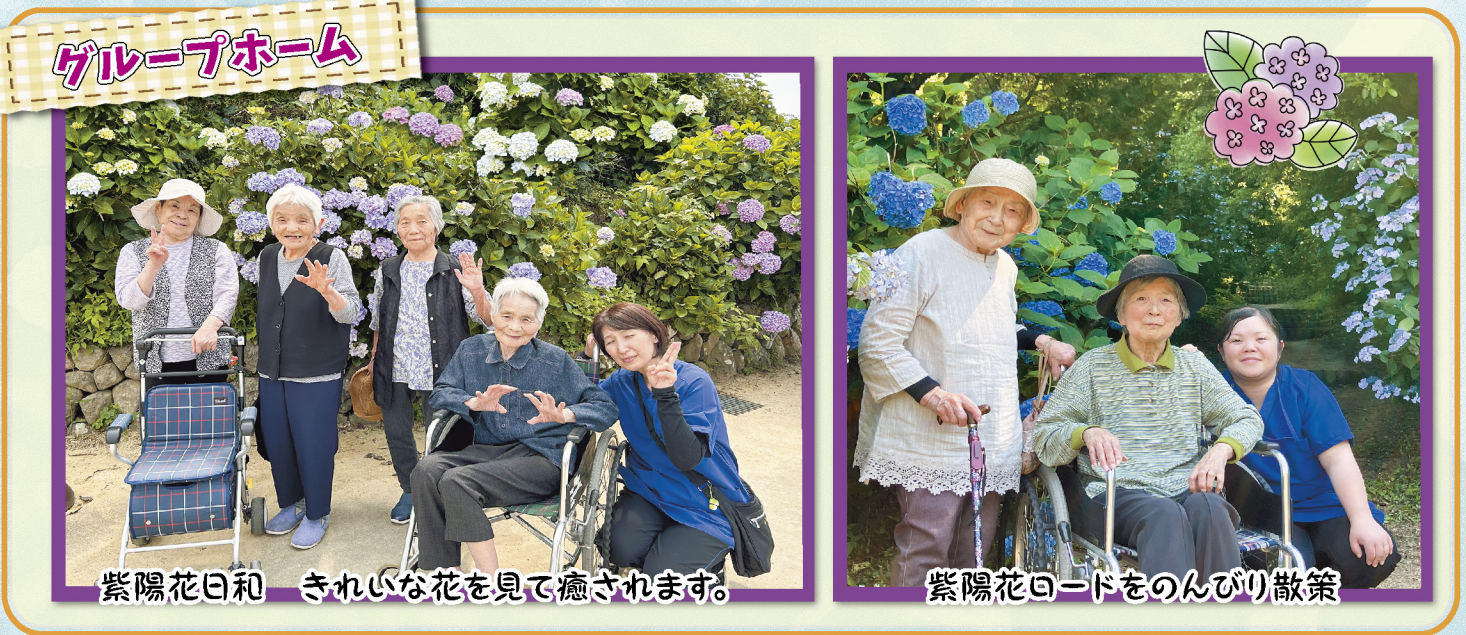

実習生が考えてくれた、
手の形を合わせるゲームをしました。

学生さんの優しいサポートもあり、楽しい時間を過ごせました。

デイサービス

粟井神社に紫陽花を見に行きました。
紫陽花も利用者様の笑顔も満開です。

休憩でジュースを飲んでほっと一息。

ハイ、チーズ!! いい笑顔ですね。

グループホーム

紫陽花日和 きれいな花を見て癒されます。